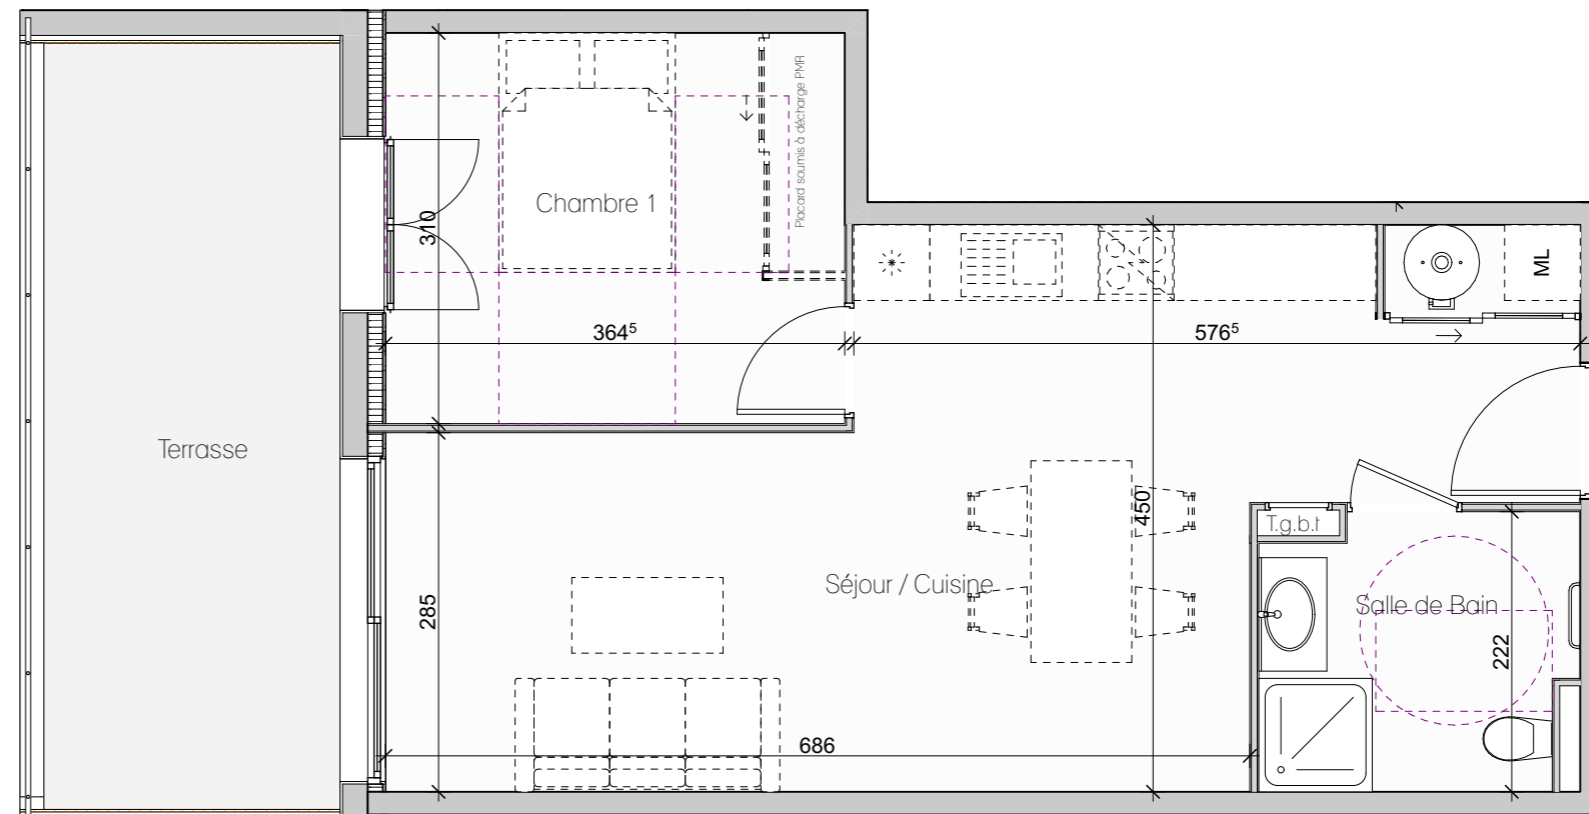

Villa Printemps

Lieu-dit Stagnone

20260 CALVI

Appt A101 - Bâtiment A - R+1

A101 - Type 2

Surface en m ²	
Salon/Cuisine	30,5
Chambre 1	11,30
SDB	5,29
47,09	
Total Surface	
	Surface en m ²
Terrasse	14,29