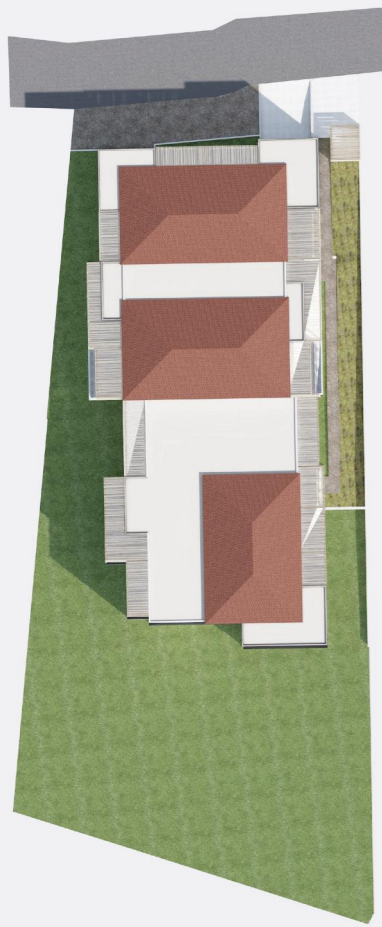

Villa Printemps

Lieu-dit Stagnone

20260 CALVI

Appt A101 - Bâtiment A - R+1

A101 - Type 2

Surface en m ²	
Salon/Cuisine	30,5
Chambre 1	11,30
SDB	5,29
47,09	
Total Surface	
	Surface en m ²
Terrasse	14,29