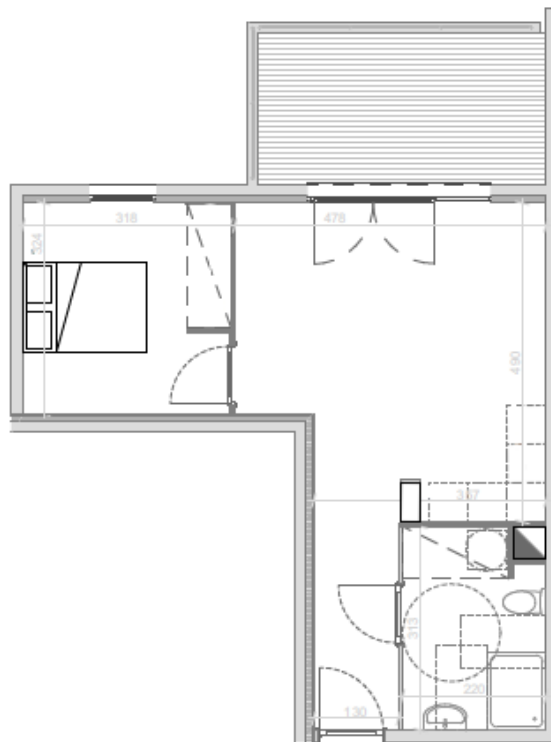

Le CARRÉ MEZZANA

RESIDENCE

Bâtiment G

Niveau : R+4

Appartement : T2

Lot : 24

Séjour / Cuisine : 21,41 m²

Dégagement : 4,12 m²

Salle de bain / WC : 6,61 m²

Chambre : 10,37 m²

Surface Habitable : 42,51 m²

Terrasse : 10,34 m²

Ce plan est susceptible d'être modifié en fonction des techniques de construction utilisées.
Les côtes et les surfaces sont données à titre indicatif et pourront subir des notifications.