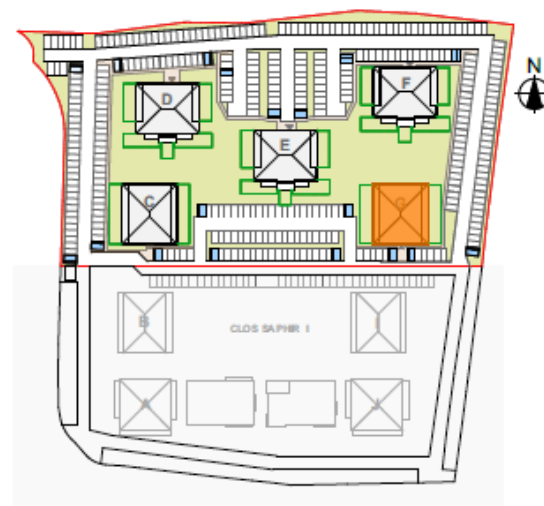

Le CARRÉ MEZZANA

RESIDENCE

Bâtiment G

Niveau : R+4

Appartement : T2

Lot : 24

Séjour / Cuisine : 21,41 m²

Dégagement : 4,12 m²

Salle de bain / WC : 6,61 m²

Chambre : 10,37 m²

Surface Habitable : 42,51 m²

Terrasse : 10,34 m²

Ce plan est susceptible d'être modifié en fonction des techniques de construction utilisées.
Les côtes et les surfaces sont données à titre indicatif et pourront subir des notifications.