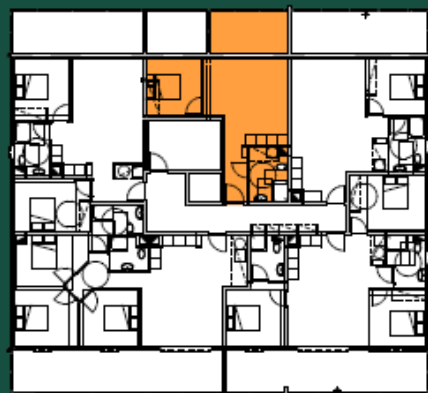

Le CARRÉ MEZZANA

RESIDENCE

Bâtiment G

Niveau : R+4

Appartement : T2

Lot : 24

Séjour / Cuisine : 21,41 m²

Dégagement : 4,12 m²

Salle de bain / WC : 6,61 m²

Chambre : 10,37 m²

Surface Habitable : 42,51 m²

Terrasse : 10,34 m²

Ce plan est susceptible d'être modifié en fonction des techniques de construction utilisées.
Les côtes et les surfaces sont données à titre indicatif et pourront subir des notifications.