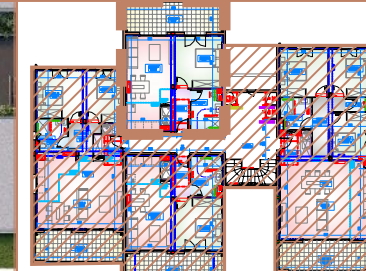

Résidence "PARC DE SAINTE LUCIE"

COMMUNE DE BORGIO
BATIMENT B - LOT 23 - ETAGE 2 - TYPE 2

TABLEAU DES SURFACES
BATIMENT B - LOT 23 - T2 - R+2

ENTREE	3.85m ²
PIECE A VIVRE	21.50m ²
CHAMBRE	12.86m ²
SALLE D'EAU	6.47m ²
TOTAL	44.68m ²
TERRASSE	15.51m ²

LOT 23