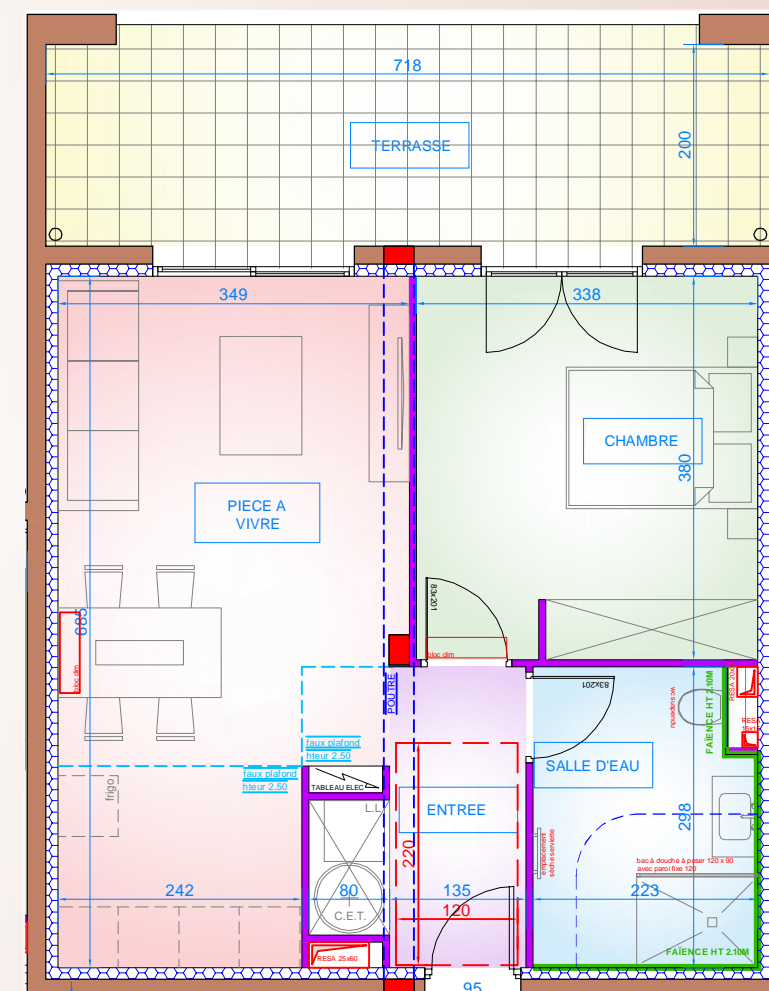

Résidence "PARC DE SAINTE LUCIE"

COMMUNE DE BORGIO
BATIMENT B - LOT 23 - ETAGE 2 - TYPE 2

TABLEAU DES SURFACES
BATIMENT B - LOT 23 - T2 - R+2

ENTREE	3.85m ²
PIECE A VIVRE	21.50m ²
CHAMBRE	12.86m ²
SALLE D'EAU	6.47m ²
TOTAL	44.68m ²
TERRASSE	15.51m ²

LOT 23