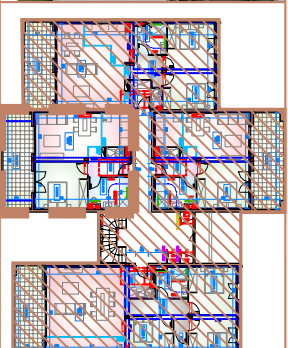

# Résidence "PARC DE SAINTE LUCIE"

COMMUNE DE BORGO  
BATIMENT B - LOT 21 - ETAGE 2 - TYPE 2

**TABLEAU DES SURFACES**  
**BATIMENT B - LOT 21 - T2 - R+2**

|               |                     |
|---------------|---------------------|
| ENTREE        | 3,85m <sup>2</sup>  |
| PIECE A VIVRE | 21,50m <sup>2</sup> |
| CHAMBRE       | 12,86m <sup>2</sup> |
| SALLE D'EAU   | 6,47m <sup>2</sup>  |
| TOTAL         | 44,68m <sup>2</sup> |
| TERRASSE      | 15,51m <sup>2</sup> |