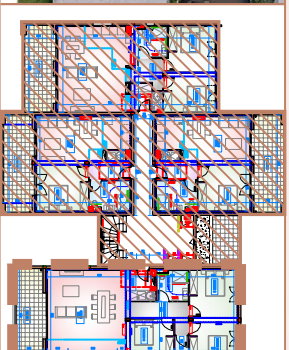

Résidence "PARC DE SAINTE LUCIE"

COMMUNE DE BORGIO
BATIMENT B - LOT 20 - ETAGE 1 - TYPE 4

TABLEAU DES SURFACES
BATIMENT B - LOT 20 - T4 - R+1

ENTREE	4,43m²
PIECE A VIVRE	38,04m²
CHAMBRE 3	10,76m²
CHAMBRE 2	10,77m²
CHAMBRE 1	12,24m²
WC	1,71m²
DEGAGEMENT	6,60m²
SALLE DEAU	5,09m²
TOTAL	89,64m²
TERRASSE	14,89m²

LOT 20