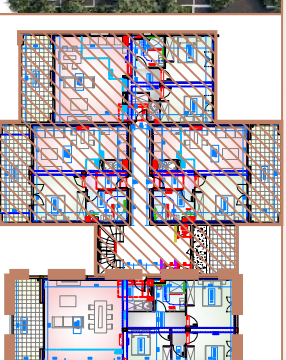

Résidence "PARC DE SAINTE LUCIE"

COMMUNE DE BORGO
BATIMENT A - LOT 08 - ETAGE 1 - TYPE 4

TABLEAU DES SURFACES
BATIMENT A - LOT 08 - T4 - R+1

ENTREE	4,43m²
PIECE A VIVRE	38,04m²
CHAMBRE 3	10,76m²
CHAMBRE 2	10,77m²
CHAMBRE 1	12,24m²
WC	1,71m²
DEGAGEMENT	6,60m²
SALLE DEAU	5,09m²
TOTAL	89,64m²
TERRASSE	14,89m²