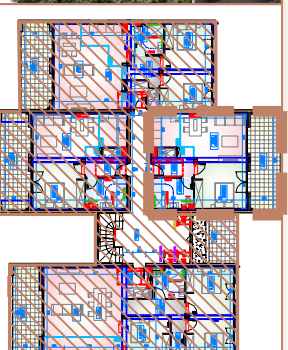

# Résidence "PARC DE SAINTE LUCIE"

COMMUNE DE BORGO  
BATIMENT A - LOT 07 - ETAGE 1 - TYPE 2

**TABEAU DES SURFACES  
BATIMENT A - LOT 07 - T2 - R+1**

ENTREE	3,89m²
PIECE A VIVRE	21,50m²
CHAMBRE	12,86m²
SALLE DEAU	6,47m²
TOTAL	44,69m²
TERRASSE	15,51m²