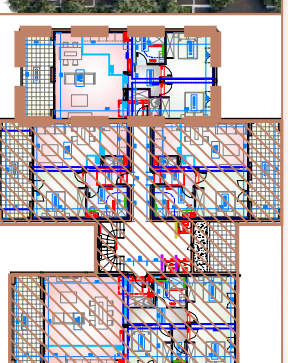

Résidence "PARC DE SAINTE LUCIE"

COMMUNE DE BORGO
BATIMENT A - LOT 06 - ETAGE 1 - TYPE 3

TABLEAU DES SURFACES BATIMENT A - LOT 06 - T3 - R+1	
ENTREE	4,70m ²
PIECE A VIVRE	32,79m ²
CHAMBRE 1	10,72m ²
CHAMBRE 2	11,98m ²
DE GAGEMENT	4,41m ²
SALLE D'EAU	5,40m ²
TOTAL	70,00m ²
TERRASSE	13,94m ²