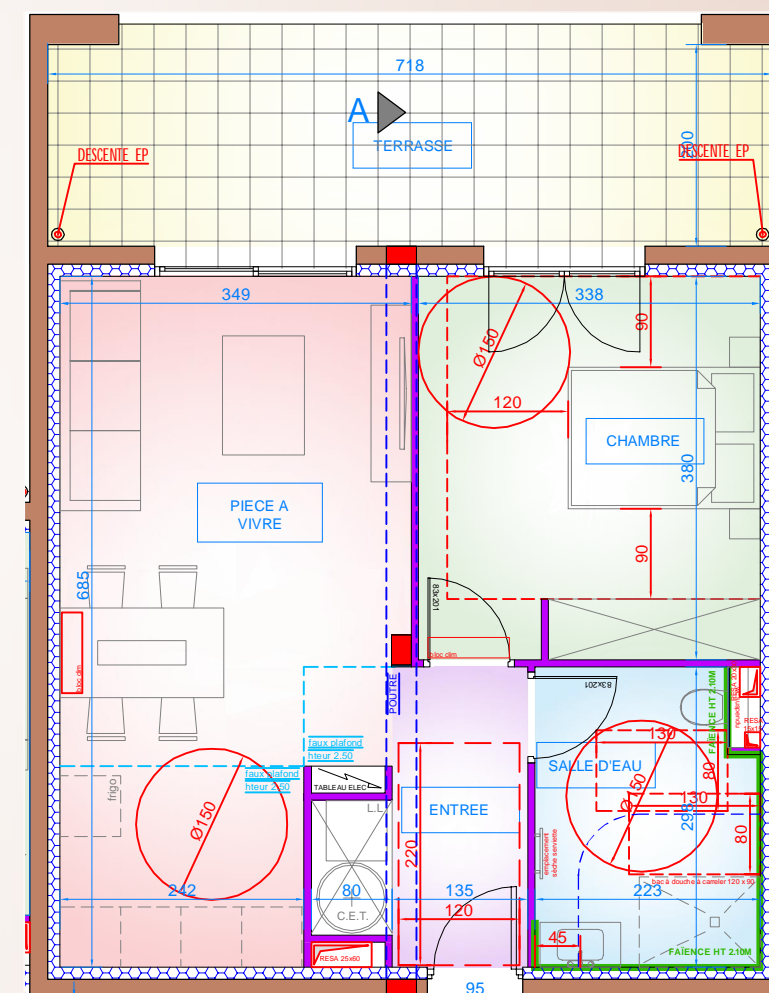

Résidence "PARC DE SAINTE LUCIE"

COMMUNE DE BORGIO

BATIMENT A - LOT 04 - REZ DE CHAUSSEE - TYPE 2

TABLEAU DES SURFACES
BATIMENT A - LOT 04 - T2 - RdC

| | |
|-----------------|--------------------------|
| ENTREE | 3.85m ² |
| PIECE A VIVRE | 21.50m ² |
| CHAMBRE | 12.86m ² |
| SALLE D'EAU | 6.47m ² |
| TOTAL | 44.68m ² |
| TERRASSE | 15.51m ² |
| JARDIN PRIVATIF | env. 25.00m ² |

LOT 04