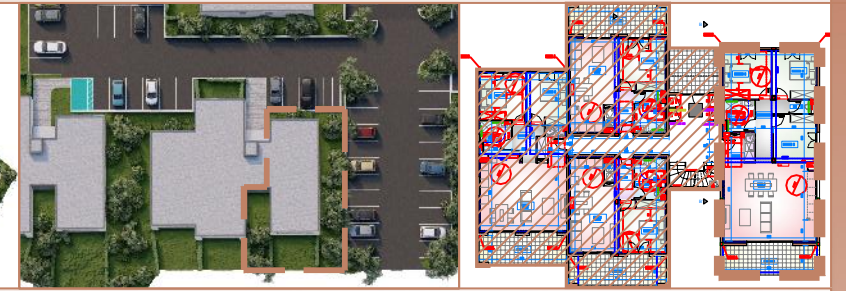

Résidence "PARC DE SAINTE LUCIE"

COMMUNE DE BORGIO

BATIMENT A - LOT 01 - REZ DE CHAUSSEE - TYPE 4

TABLEAU DES SURFACES
BATIMENT A - LOT 01 - T4 - RdC

ENTREE	4.43m ²
PIECE A VIVRE	38.04m ²
CHAMBRE 3	10.76m ²
CHAMBRE 2	10.77m ²
CHAMBRE 1	12.24m ²
WC	1.71m ²
DEGAGEMENT	6.60m ²
SALLE D'EAU	5.09m ²
TOTAL	89.64m ²
TERRASSE	16.12m ²
JARDIN PRIVATIF	env. 80.00m ²

LOT 01