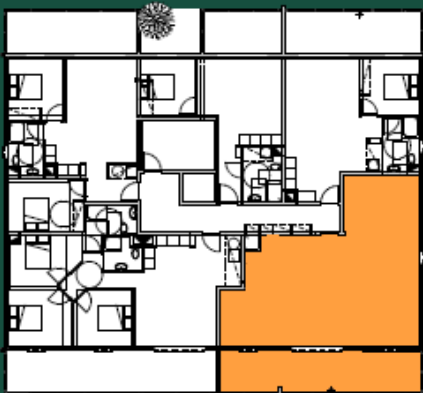

Le CARRÉ MEZZANA

RESIDENCE

Bâtiment G

Niveau : R+2

Appartement : T4

Lot: 17

Séjour / Cuisine : 29,15 m²

Dégagement : 1,68 m²

Salle de bain / WC : 5,70 m²

Salle de bain 2 : 4,69 m²

Chambre 1 : 13,64 m²

Chambre 2 : 9,93 m²

Chambre 3 : 11,48 m²

Surface Habitable : 76,27 m²

Terrasse : 26,54 m²

Ce plan est susceptible d'être modifié en fonction des techniques de construction utilisées.
Les côtes et les surfaces sont données à titre indicatif et pourront subir des notifications.