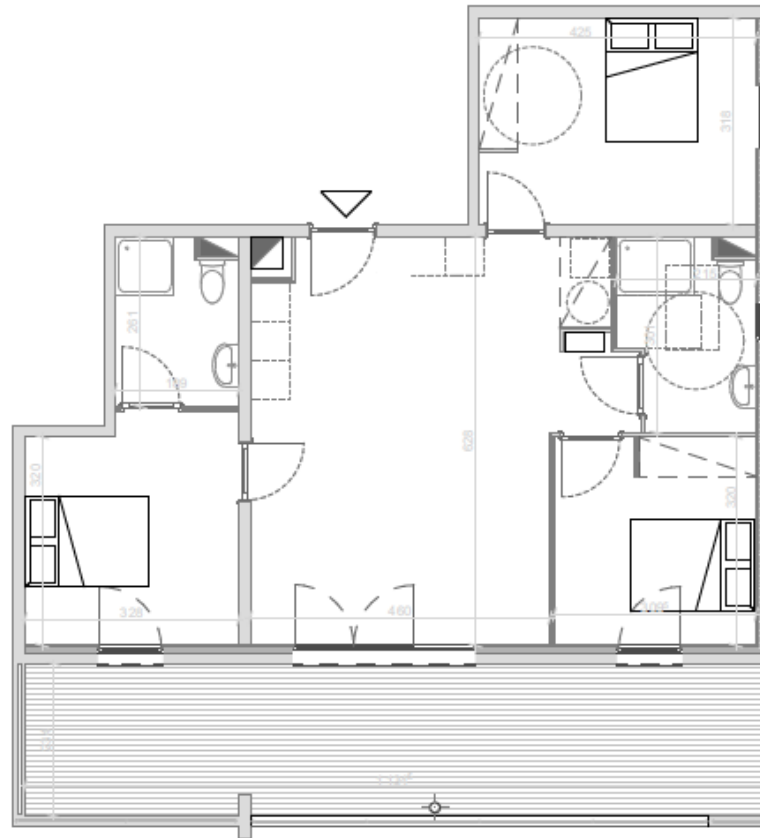

Le CARRÉ MEZZANA

RESIDENCE

Bâtiment G

Niveau : R+2

Appartement : T4

Lot: 17

Séjour / Cuisine : 29,15 m²

Dégagement : 1,68 m²

Salle de bain / WC : 5,70 m²

Salle de bain 2 : 4,69 m²

Chambre 1 : 13,64 m²

Chambre 2 : 9,93 m²

Chambre 3 : 11,48 m²

Surface Habitable : 76,27 m²

Terrasse : 26,54 m²

Ce plan est susceptible d'être modifié en fonction des techniques de construction utilisées.
Les côtes et les surfaces sont données à titre indicatif et pourront subir des notifications.