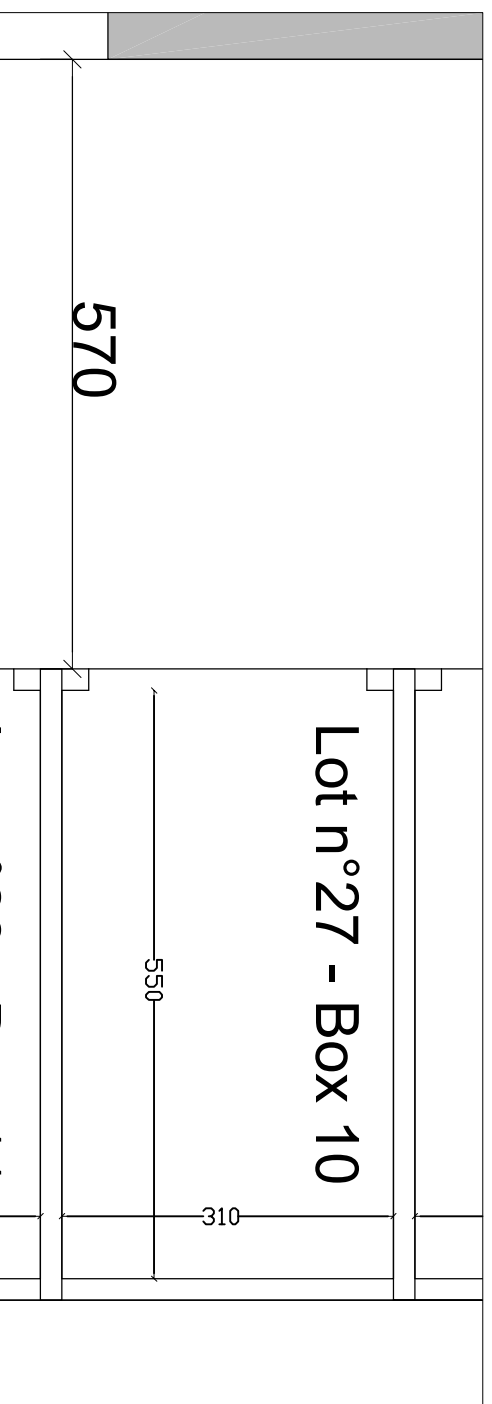

## Résidence San Francescu

Lot n°27 - Box 10 : 17 M<sup>2</sup>

NOTA : plan non contractuel, qui pourra être modifié suivant les contraintes techniques