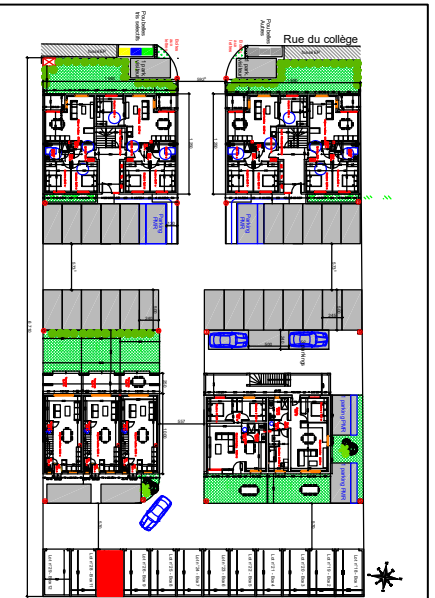

## Résidence San Francescu

Lot n°27 - Box 10 : 17 M<sup>2</sup>

NOTA : plan non contractuel, qui pourra être modifié suivant les contraintes techniques