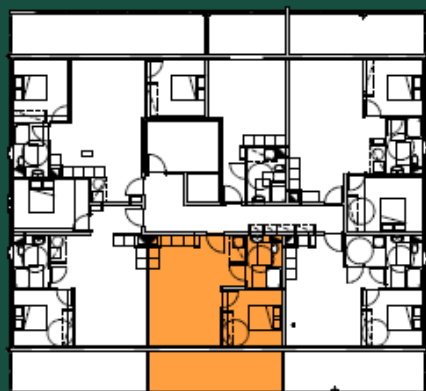

# Le ARRÉ MEZZANA

RESIDENCE

Bâtiment G

Niveau : R+1

Appartement : T2

Lot: 9

Séjour / Cuisine : 23,87 m<sup>2</sup>

Dégagement : 5,14 m<sup>2</sup>

Salle de bain / WC : 5,84 m<sup>2</sup>

Chambre : 10,87 m<sup>2</sup>

Surface Habitable : 45,72 m<sup>2</sup>

Terrasse : 18,83 m<sup>2</sup>

Ce plan est susceptible d'être modifié en fonction des techniques de construction utilisées.  
Les côtes et les surfaces sont données à titre indicatif et pourront subir des notifications.