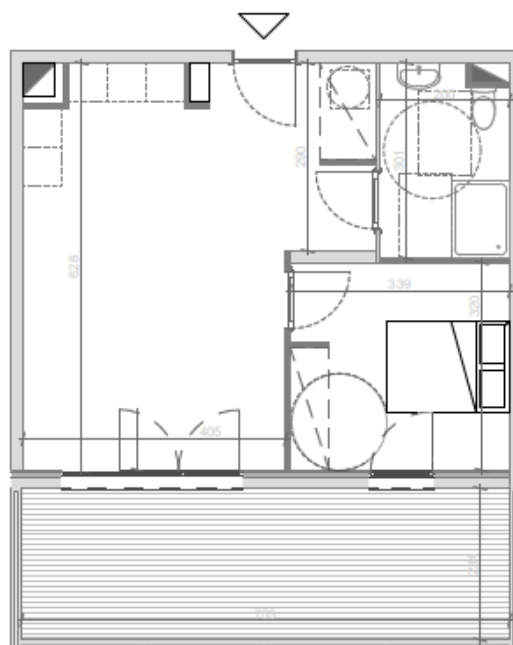

# Le ARRÉ MEZZANA

RESIDENCE

Bâtiment G

Niveau : R+1

Appartement : T2

Lot: 9

Séjour / Cuisine : 23,87 m<sup>2</sup>

Dégagement : 5,14 m<sup>2</sup>

Salle de bain / WC : 5,84 m<sup>2</sup>

Chambre : 10,87 m<sup>2</sup>

Surface Habitable : 45,72 m<sup>2</sup>

Terrasse : 18,83 m<sup>2</sup>

Ce plan est susceptible d'être modifié en fonction des techniques de construction utilisées.  
Les côtes et les surfaces sont données à titre indicatif et pourront subir des notifications.