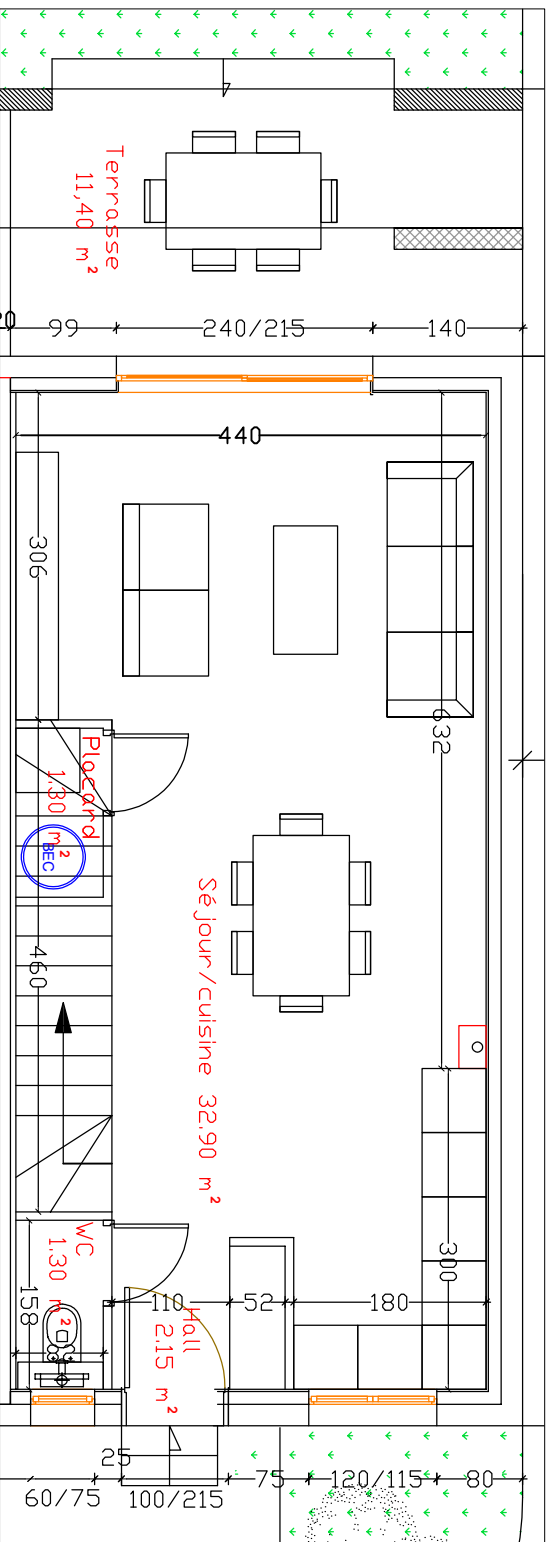

BIGUGLIA - Haute-corse

Résidence San Francescu

LOT n°15

Rdc :

Hall	2,15 m ²
Wc	1,30 m ²
Séjour/cuisine	32,90 m ²
Placard	1,30 m ²

R+1 :

Dégagement	3,65 m ²
Chambre 1	13,15 m ²
Chambre 2	12,70 m ²
Salle de douche + wc	7,15 m ²

Total

	74,30 m ²
--	----------------------

Rdc :

Terrasse	11,40 m ²
Jardin	26,00 m ²

R+1 :

Balcon	4,80 m ²
--------	---------------------

NOTA : plan non contractuel, qui pourra être modifié suivant les contraintes techniques