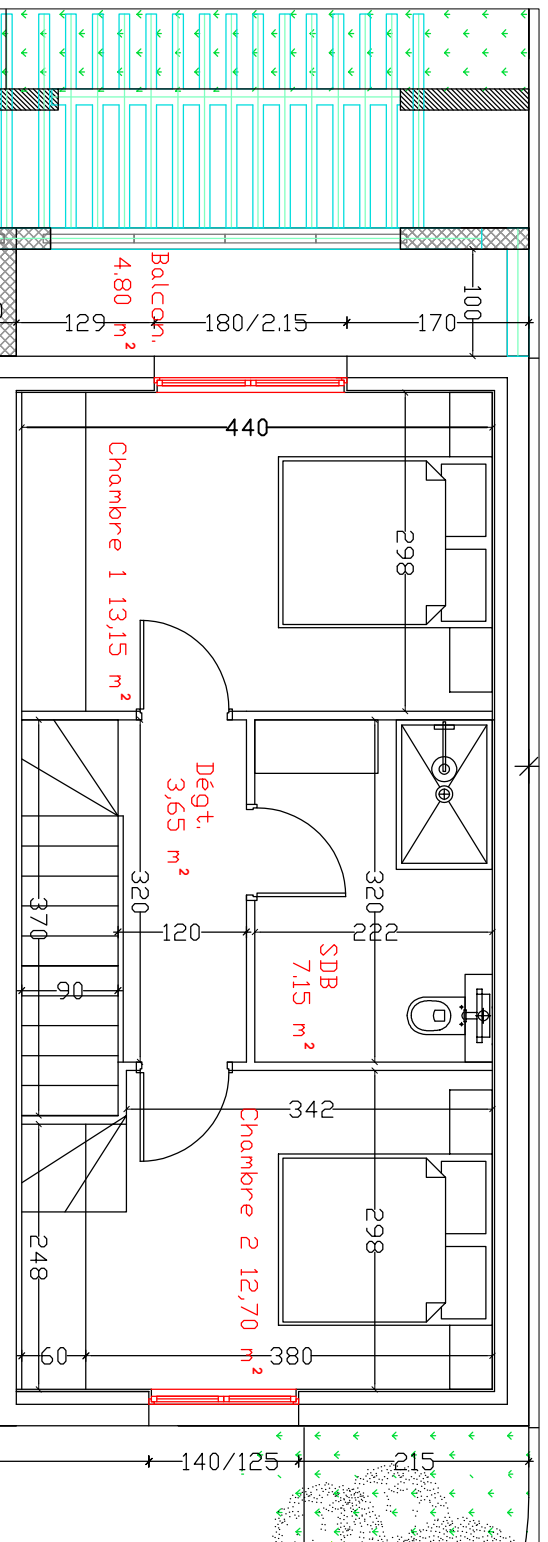

BIGUGLIA - Haute-corse

Résidence San Francescu

LOT n°15

Rdc :

Hall	2,15 m ²
Wc	1,30 m ²
Séjour/cuisine	32,90 m ²
Placard	1,30 m ²

R+1 :

Dégagement	3,65 m ²
Chambre 1	13,15 m ²
Chambre 2	12,70 m ²
Salle de douche + wc	7,15 m ²

Total

	74,30 m ²
--	----------------------

Rdc :

Terrasse	11,40 m ²
Jardin	26,00 m ²

R+1 :

Balcon	4,80 m ²
--------	---------------------

NOTA : plan non contractuel, qui pourra être modifié suivant les contraintes techniques