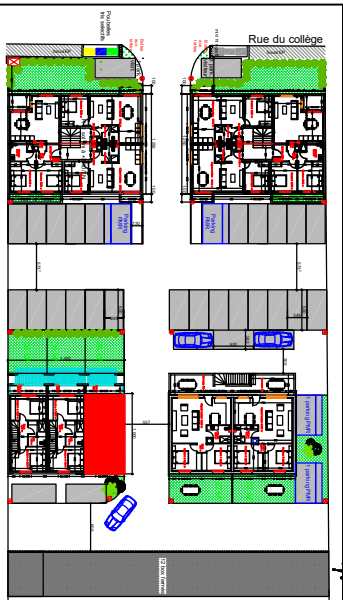

BIGUGLIA - Haute-corse

Résidence San Francescu

LOT n°15

Rdc :

Hall	2,15 m ²
Wc	1,30 m ²
Séjour/cuisine	32,90 m ²
Placard	1,30 m ²

R+1 :

Dégagement	3,65 m ²
Chambre 1	13,15 m ²
Chambre 2	12,70 m ²
Salle de douche + wc	7,15 m ²

Total

	74,30 m ²
--	----------------------

Rdc :

Terrasse	11,40 m ²
Jardin	26,00 m ²

R+1 :

Balcon	4,80 m ²
--------	---------------------

NOTA : plan non contractuel, qui pourra être modifié suivant les contraintes techniques