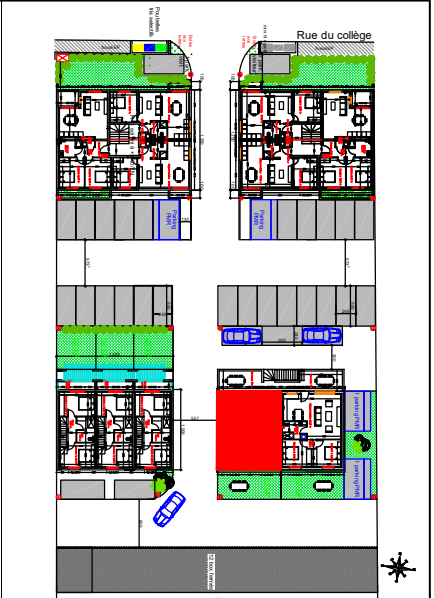

BIGUGLIA - Haute-corse

Résidence San Francescu

R+1 - LOT n°14 :

Séjour/cuisine	33,65 m ²
Chambre 1	11,20 m ²
Dégagement	1,25 m ²
Chambre 2	11,20 m ²
Salle de douche+wc	6,50 m ²

Total	63,80 m²
Terrasse	13 m ²

NOTA : plan non contractuel, qui pourra être modifié suivant les contraintes techniques