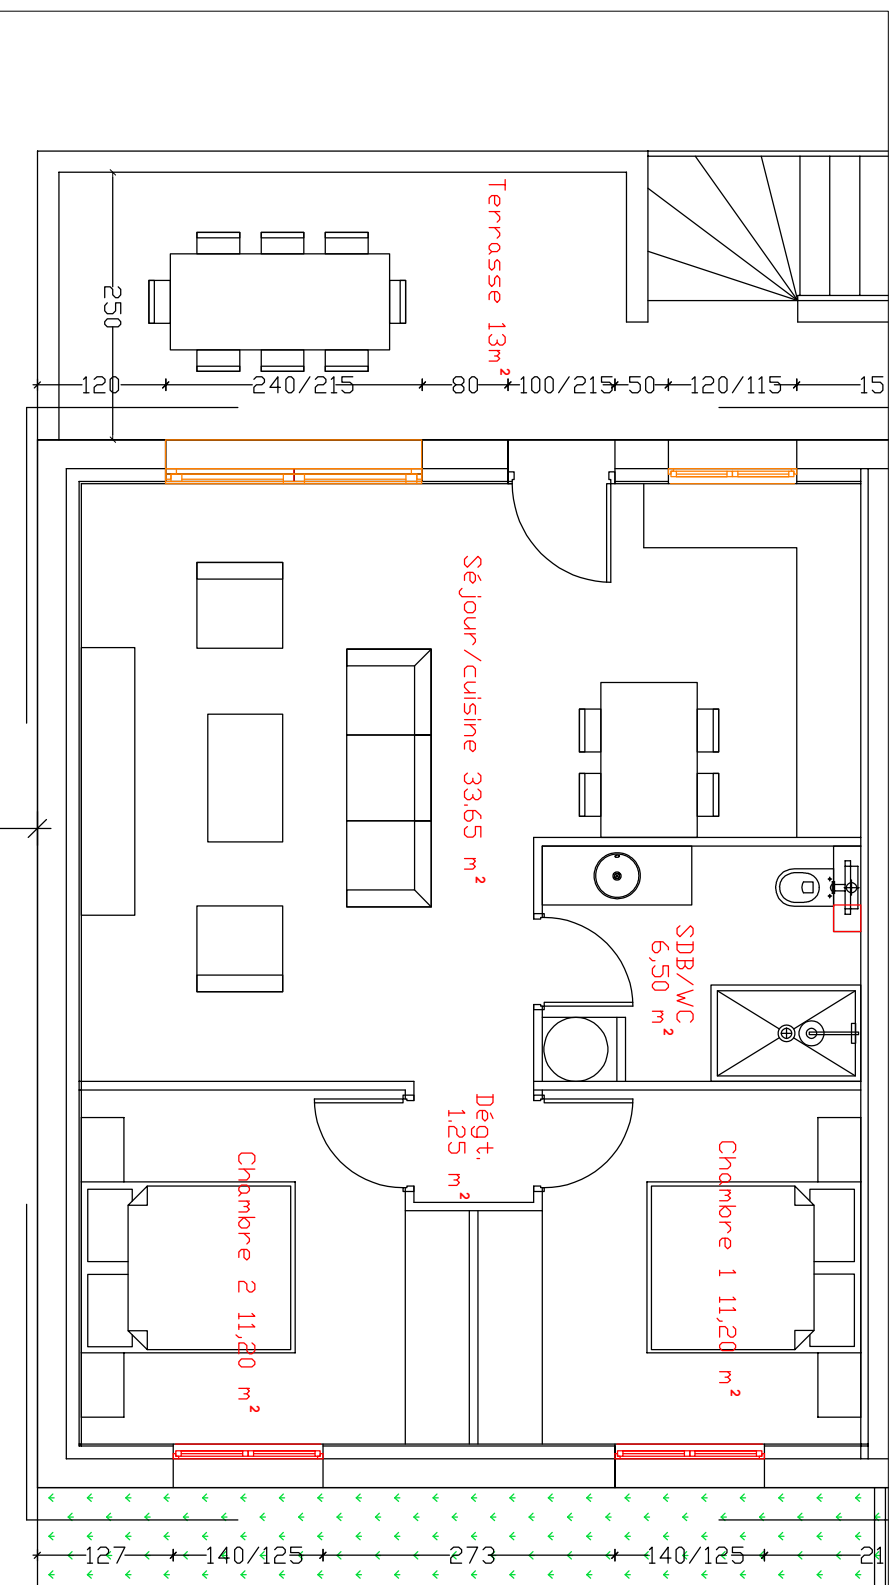

BIGUGLIA - Haute-corse

Résidence San Francescu

R+1 - LOT n°14 :

Séjour/cuisine	33,65 m ²
Chambre 1	11,20 m ²
Dégagement	1,25 m ²
Chambre 2	11,20 m ²
Salle de douche+wc	6,50 m ²

Total	63,80 m²
Terrasse	13 m ²

NOTA : plan non contractuel, qui pourra être modifié suivant les contraintes techniques