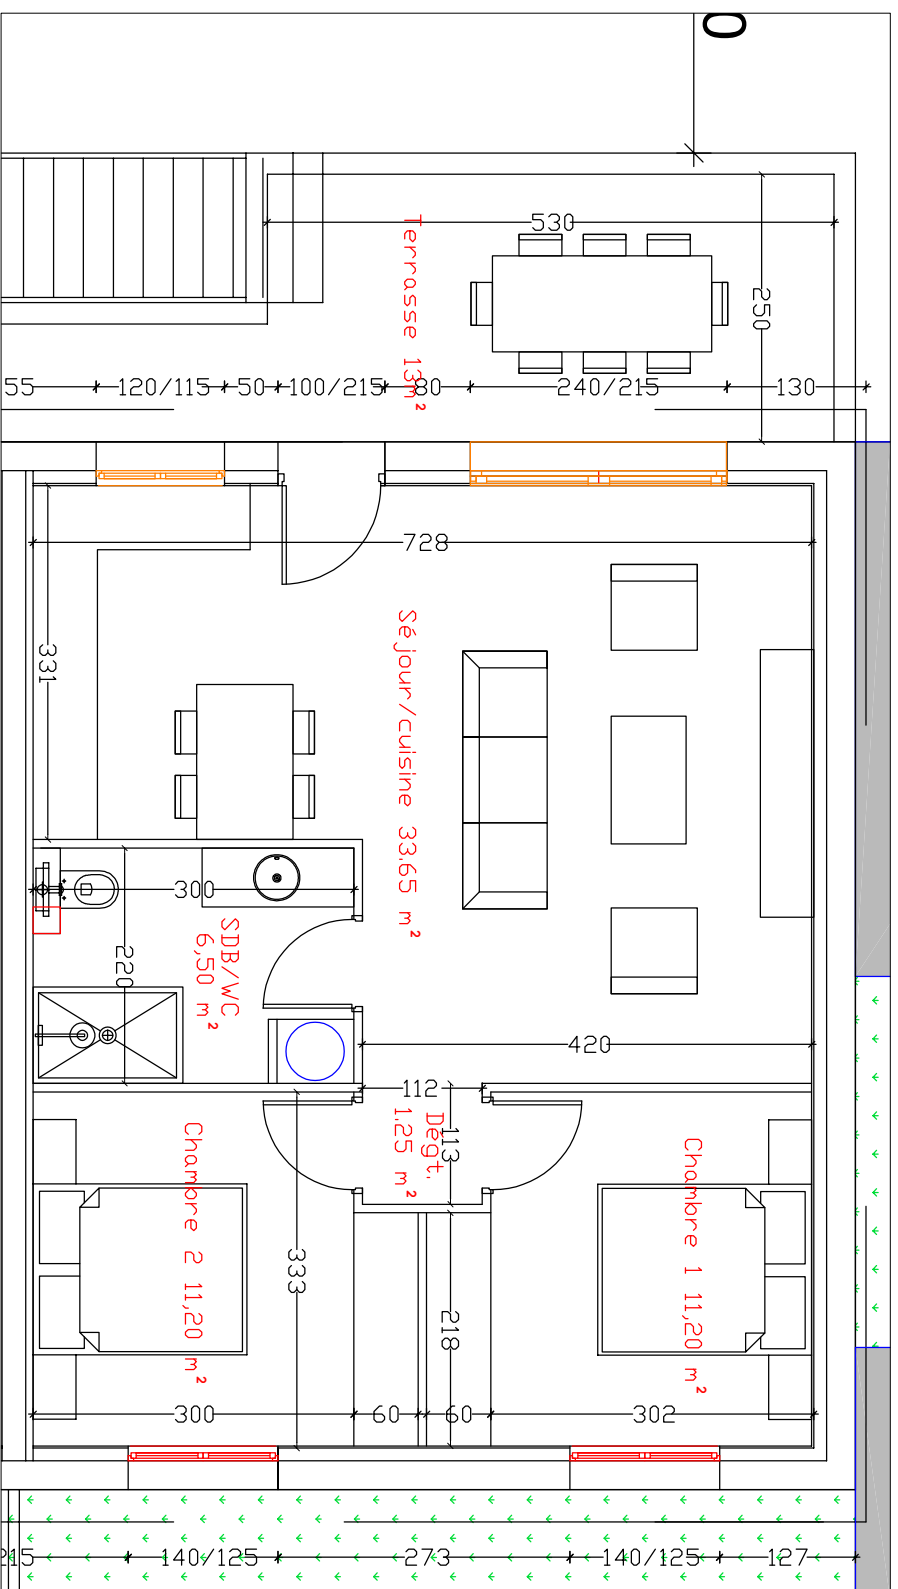

### R+1 - LOT n°13 :

Séjour/cuisine	33,65 m <sup>2</sup>
Chambre 1	11,20 m <sup>2</sup>
Dégagement	1,25 m <sup>2</sup>
Chambre 2	11,20 m <sup>2</sup>
Salle de douche+wc	6,50 m <sup>2</sup>

<b>Total</b>	<b>63,80 m<sup>2</sup></b>
<b>Terrasse</b>	<b>13 m<sup>2</sup></b>

NOTA : plan non contractuel, qui pourra être modifié suivant les contraintes techniques