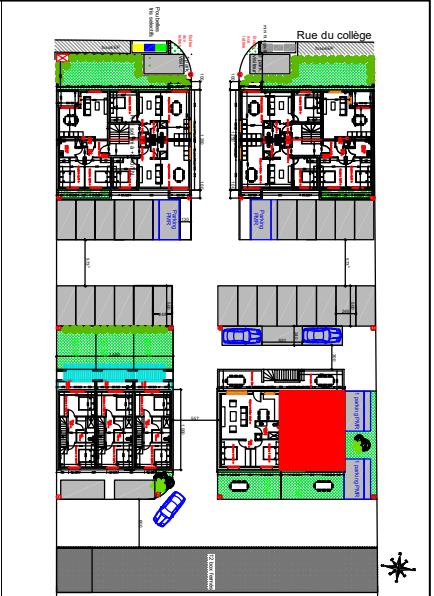

### R+1 - LOT n°13 :

Séjour/cuisine	33,65 m <sup>2</sup>
Chambre 1	11,20 m <sup>2</sup>
Dégagement	1,25 m <sup>2</sup>
Chambre 2	11,20 m <sup>2</sup>
Salle de douche+wc	6,50 m <sup>2</sup>

<b>Total</b>	<b>63,80 m<sup>2</sup></b>
<b>Terrasse</b>	<b>13 m<sup>2</sup></b>