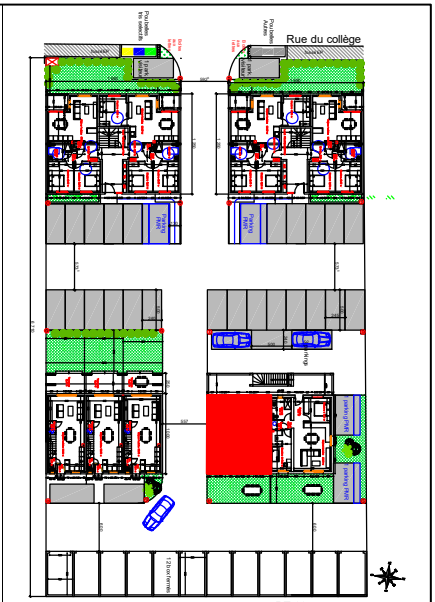

BIGUGLIA - Haute-corse

Résidence San Francescu

RDC - LOT n°12 :

Séjour/cuisine	34,30 m ²
Chambre 1	9,30 m ²
Dégagement	1,50 m ²
Chambre 2	9,60 m ²
Placard +dégagement	1,50 m ²
Salle de douche + wc	5,15 m ²
Total	61,35 m²
Jardin	27 m ²

NOTA : plan non contractuel, qui pourra être modifié suivant les contraintes techniques