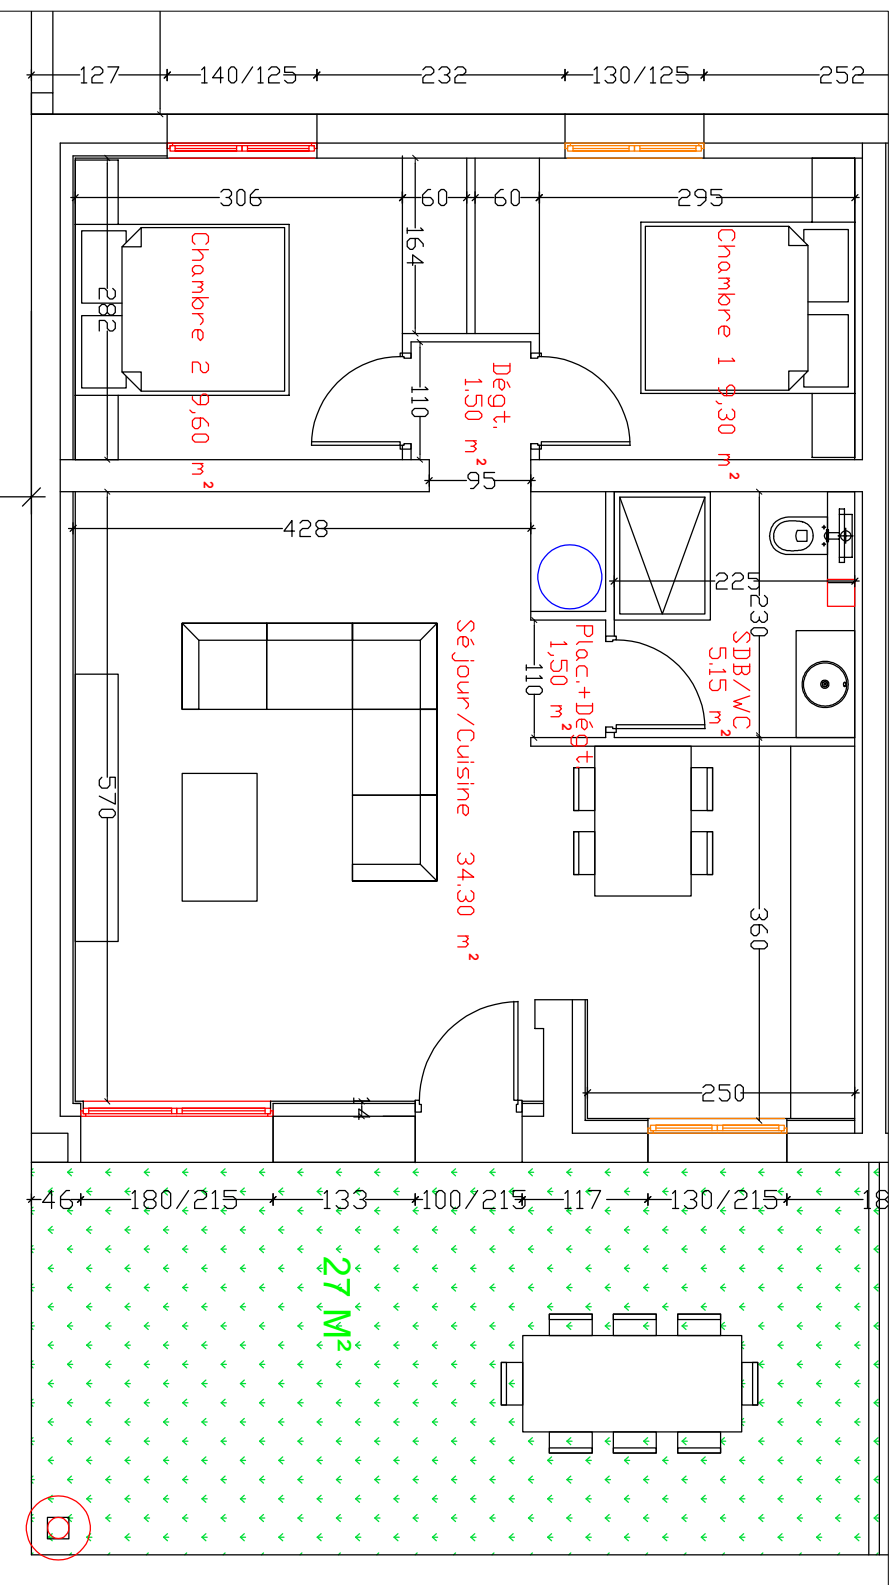

BIGUGLIA - Haute-corse

Résidence San Francescu

RDC - LOT n°12 :

Séjour/cuisine	34,30 m ²
Chambre 1	9,30 m ²
Dégagement	1,50 m ²
Chambre 2	9,60 m ²
Placard +dégagement	1,50 m ²
Salle de douche + wc	5,15 m ²
Total	61,35 m²
Jardin	27 m ²

NOTA : plan non contractuel, qui pourra être modifié suivant les contraintes techniques