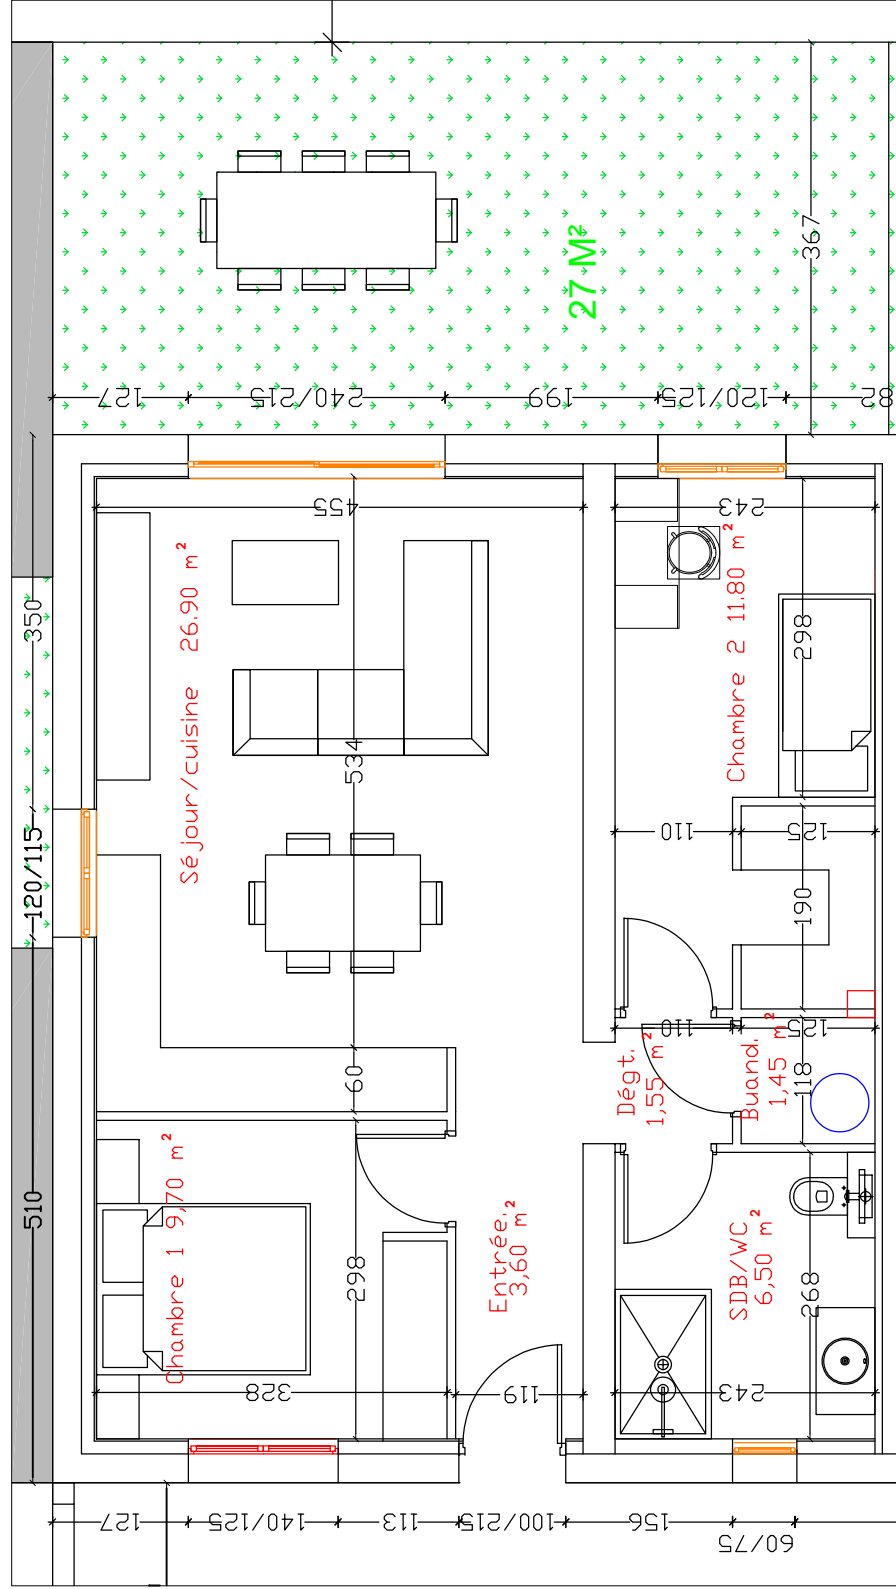

### RDC - LOT n°11 :

|                      |                            |
|----------------------|----------------------------|
| Entrée               | 3,60 m <sup>2</sup>        |
| Séjour/cuisine       | 26,90 m <sup>2</sup>       |
| Chambre 1            | 9,70 m <sup>2</sup>        |
| Dégagement           | 1,55 m <sup>2</sup>        |
| Salle de douche + wc | 6,50 m <sup>2</sup>        |
| Buanderie            | 1,45 m <sup>2</sup>        |
| Chambre 2            | 11,80 m <sup>2</sup>       |
| <b>Total</b>         | <b>61,50 m<sup>2</sup></b> |
| Jardin               | 27 m <sup>2</sup>          |