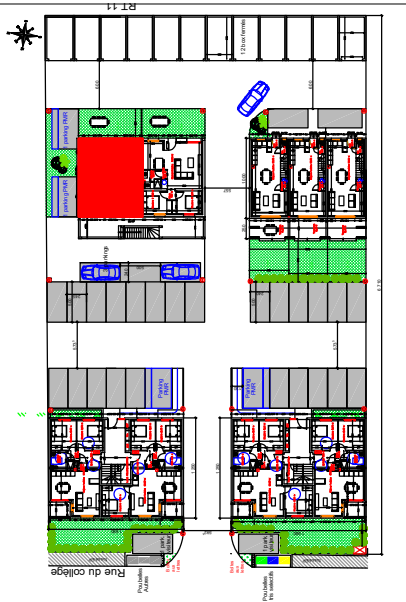

### RDC - LOT n°11 :

|                      |                            |
|----------------------|----------------------------|
| Entrée               | 3,60 m <sup>2</sup>        |
| Séjour/cuisine       | 26,90 m <sup>2</sup>       |
| Chambre 1            | 9,70 m <sup>2</sup>        |
| Dégagement           | 1,55 m <sup>2</sup>        |
| Salle de douche + wc | 6,50 m <sup>2</sup>        |
| Buanderie            | 1,45 m <sup>2</sup>        |
| Chambre 2            | 11,80 m <sup>2</sup>       |
| <b>Total</b>         | <b>61,50 m<sup>2</sup></b> |
| Jardin               | 27 m <sup>2</sup>          |