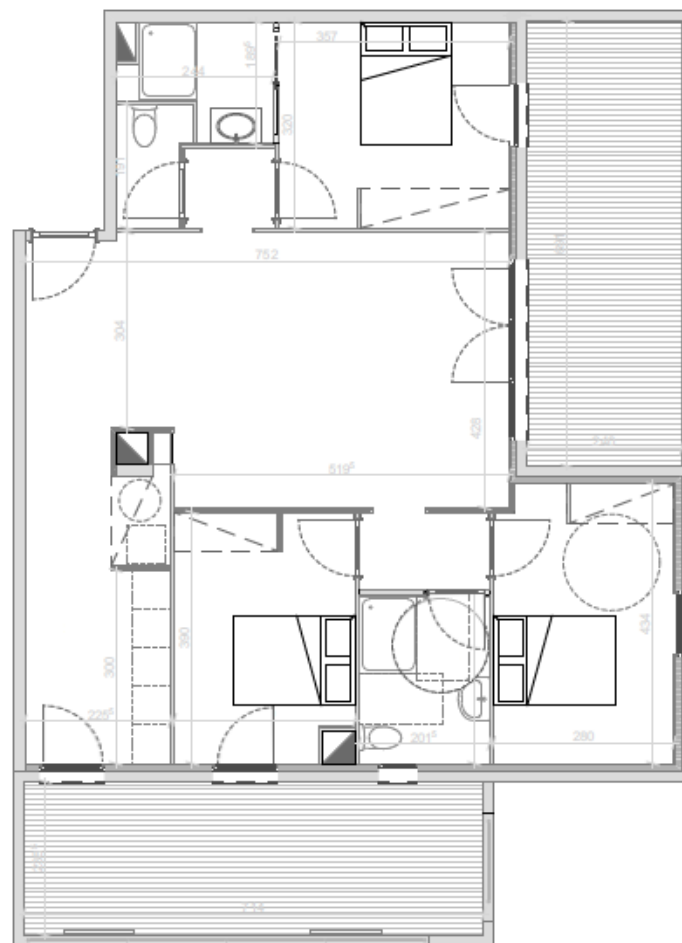

Le CARRÉ MEZZANA

RESIDENCE

Bâtiment F

Niveau : R+2

Appartement : T4

Lot : 20

Séjour / Cuisine : 40,43 m²

Salle de bain : 5,32 m²

WC : 2,04 m²

Suite parentale : 16,70 m²

Chambre 1 : 10,62 m²

Chambre 2 : 12,04 m²

Dégagement : 2,42 m²

Surface Habitable : 89,57 m²

Terrasse 1 : 17,00 m²

Terrasse 2 : 16,57 m²

Ce plan est susceptible d'être modifié en fonction des techniques de construction utilisées.
Les côtes et les surfaces sont données à titre indicatif et pourront subir des notifications.