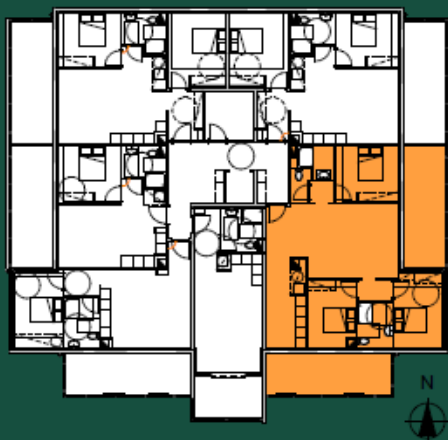

Le CARRÉ MEZZANA

RESIDENCE

Bâtiment F

Niveau : R+2

Appartement : T4

Lot : 20

Séjour / Cuisine : 40,43 m²

Salle de bain : 5,32 m²

WC : 2,04 m²

Suite parentale : 16,70 m²

Chambre 1 : 10,62 m²

Chambre 2 : 12,04 m²

Dégagement : 2,42 m²

Surface Habitable : 89,57 m²

Terrasse 1 : 17,00 m²

Terrasse 2 : 16,57 m²

Ce plan est susceptible d'être modifié en fonction des techniques de construction utilisées.
Les côtes et les surfaces sont données à titre indicatif et pourront subir des notifications.