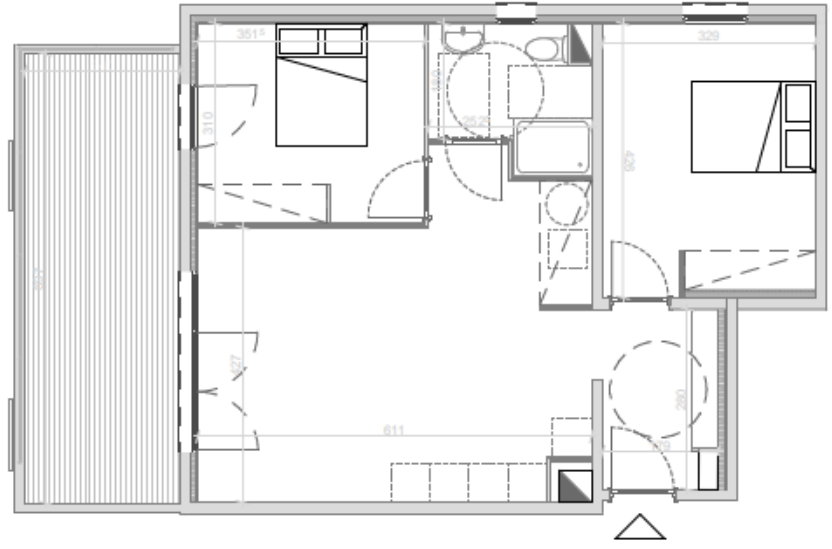

Le CARRÉ MEZZANA

RESIDENCE

- Bâtiment F
- Niveau : R+1
- Appartement : T3
- Lot: 13
- Séjour / Cuisine : 26,68 m²
- Entrée : 4,81 m²
- Salle de bain / WC : 5,05 m²
- Chambre 1 : 14,06 m²
- Chambre 2 : 10,97 m²
- Dégagement : 1,60 m²
- Surface Habitable : 63,17 m²
- Terrasse : 16,73 m²

Ce plan est susceptible d'être modifié en fonction des techniques de construction utilisées. Les côtes et les surfaces sont données à titre indicatif et pourront subir des notifications.