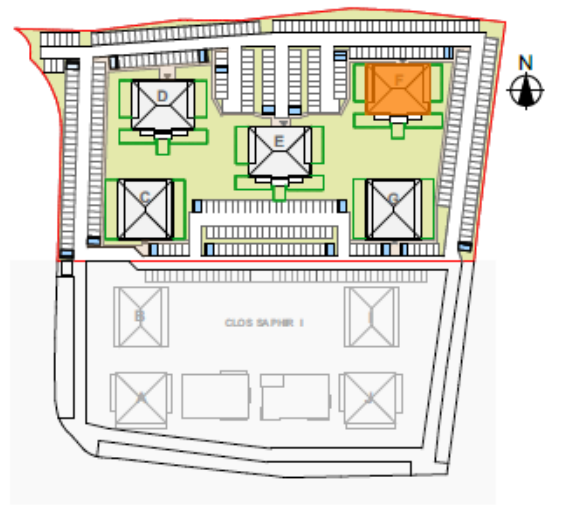

Le CARRÉ MEZZANA

RESIDENCE

- Bâtiment F
- Niveau : R+1
- Appartement : T3
- Lot: 13
- Séjour / Cuisine : 26,68 m²
- Entrée : 4,81 m²
- Salle de bain / WC : 5,05 m²
- Chambre 1 : 14,06 m²
- Chambre 2 : 10,97 m²
- Dégagement : 1,60 m²
- Surface Habitable : 63,17 m²
- Terrasse : 16,73 m²

Ce plan est susceptible d'être modifié en fonction des techniques de construction utilisées. Les côtes et les surfaces sont données à titre indicatif et pourront subir des notifications.