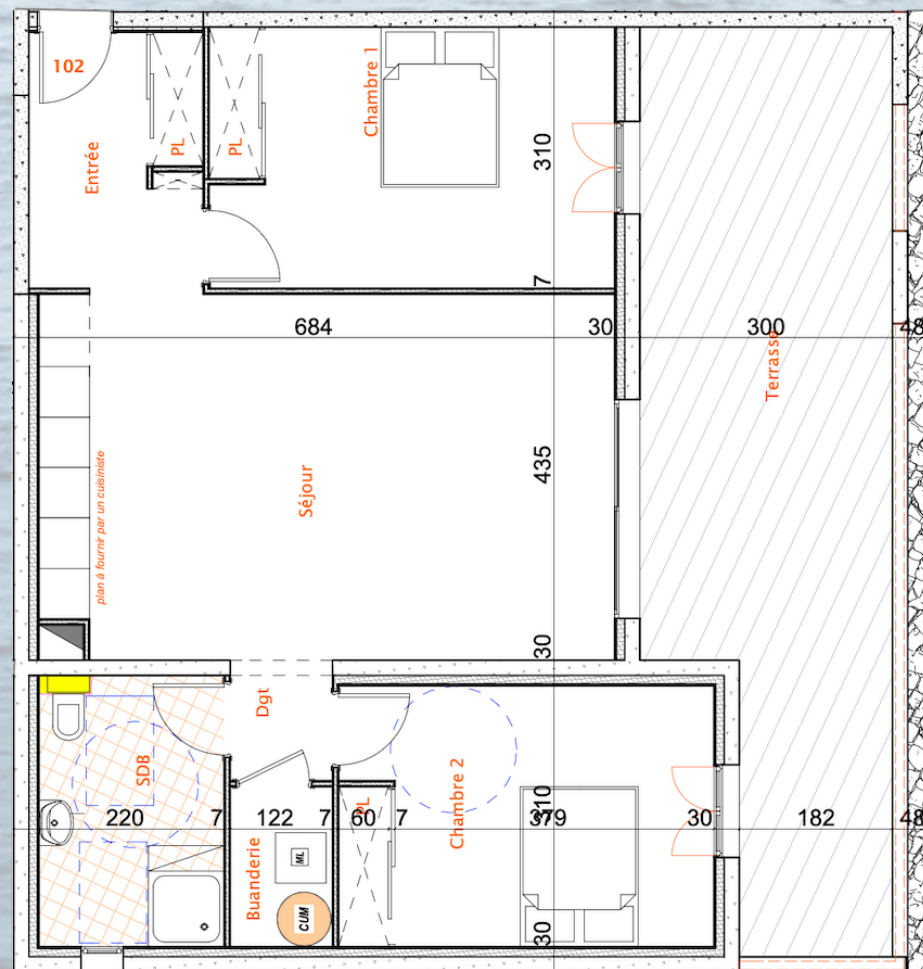

Résidence L'EFFET MER

Niveau R+1

Appartement T3 - LOT 102

PRIX

Entrée	6,20 m ²
Chambre n°1	15,00 m ²
Séjour - cuisine	29,50 m ²
Dégagement	1,80 m ²
Chambre n°2	13,90 m ²
Salle d'eau	7,20 m ²
Buanderie	2,40 m ²
Total surface habitable	76,00 m²
Terrasse	22,60 m ²