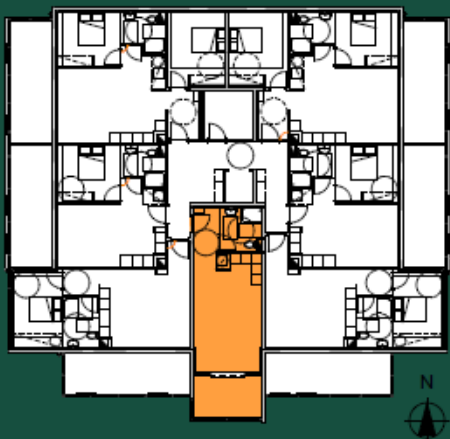

# Le CARRÉ MEZZANA

RESIDENCE

Bâtiment F

Niveau : R+1

Appartement : T1

Lot : 8

Pièce principale: 26,58 m<sup>2</sup>

Entrée : 3,73 m<sup>2</sup>

Salle de bain / WC : 5,81 m<sup>2</sup>

Surface Habitable : 36,12 m<sup>2</sup>

Terrasse : 9,31 m<sup>2</sup>

Ce plan est susceptible d'être modifié en fonction des techniques de construction utilisées.  
Les côtes et les surfaces sont données à titre indicatif et pourront subir des notifications.