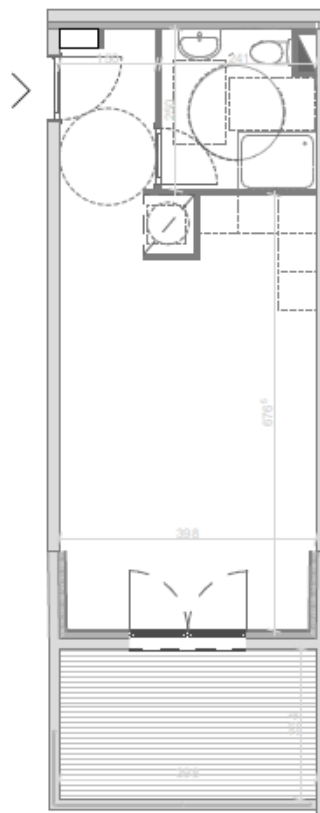

# Le CARRÉ MEZZANA

RESIDENCE

Bâtiment F

Niveau : R+1

Appartement : T1

Lot : 8

Pièce principale: 26,58 m<sup>2</sup>

Entrée : 3,73 m<sup>2</sup>

Salle de bain / WC : 5,81 m<sup>2</sup>

Surface Habitable : 36,12 m<sup>2</sup>

Terrasse : 9,31 m<sup>2</sup>

Ce plan est susceptible d'être modifié en fonction des techniques de construction utilisées.  
Les côtes et les surfaces sont données à titre indicatif et pourront subir des notifications.