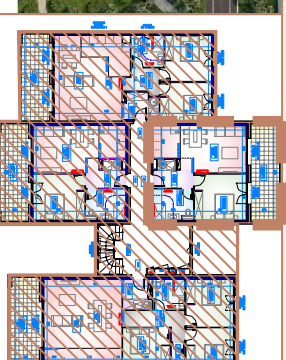

Résidence "PARC DE SAINTE LUCIE"

COMMUNE DE BORGIO

BATIMENT D - LOT 47 - ETAGE 2 - TYPE 2

TABLEAU DES SURFACES
BATIMENT D - LOT 47 - T2 - R+2

ENTREE	3,85m ²
PIECE A VIVRE	21,50m ²
CHAMBRE	12,86m ²
SALLE DEAU	6,47m ²
TOTAL	44,68m ²
TERRASSE	15,51m ²