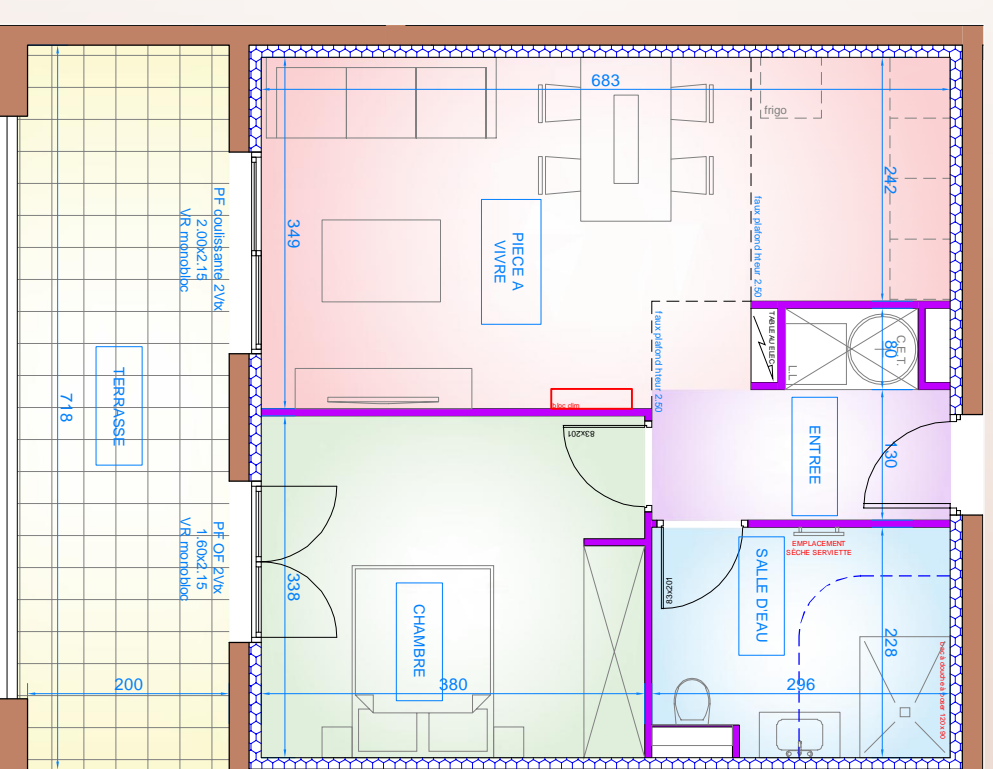

Résidence "PARC DE SAINTE LUCIE"

COMMUNE DE BORGIO

BATIMENT D - LOT 45 - ETAGE 2 - TYPE 2

TABEAU DES SURFACES
BATIMENT D - LOT 45 - T2 - R+2

ENTREE	3,85m ²
PIECE A VIVRE	21,50m ²
CHAMBRE	12,86m ²
SALLE D'EAU	6,47m ²
TOTAL	44,68m ²
TERRASSE	15,51m ²

LOT 45