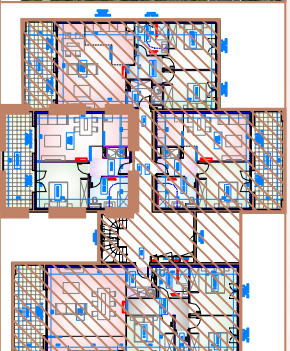

Résidence "PARC DE SAINTE LUCIE"

COMMUNE DE BORGIO

BATIMENT D - LOT 45 - ETAGE 2 - TYPE 2

TABEAU DES SURFACES
BATIMENT D - LOT 45 - T2 - R+2

ENTREE	3,85m ²
PIECE A VIVRE	21,50m ²
CHAMBRE	12,86m ²
SALLE D'EAU	6,47m ²
TOTAL	44,68m ²
TERRASSE	15,51m ²