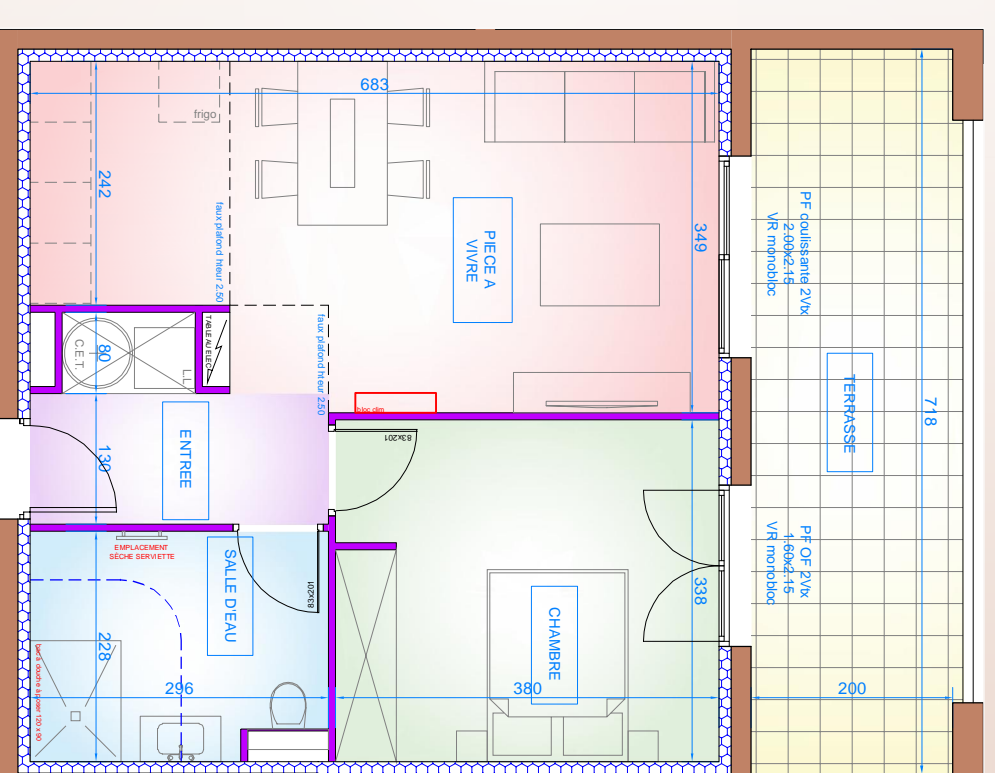

Résidence "PARC DE SAINTE LUCIE"

COMMUNE DE BORGIO

BATIMENT D - LOT 43 - ETAGE 1 - TYPE 2

TABLEAU DES SURFACES
BATIMENT D - LOT 43 - T2 - R+1

ENTREE	3,89m²
PIECE A VIVRE	21,50m²
CHAMBRE	12,86m²
SALLE DEAU	6,47m²
TOTAL	44,68m²
TERRASSE	15,51m²