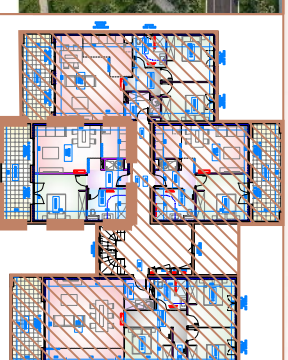

Résidence "PARC DE SAINTE LUCIE"

COMMUNE DE BORGIO
BATIMENT D - LOT 41 - ETAGE 1 - TYPE 2

TABLEAU DES SURFACES
BATIMENT D - LOT 41 - T2 - R+1

ENTREE	3,85m ²
PIECE A VIVRE	21,50m ²
CHAMBRE	12,86m ²
SALLE D'EAU	6,47m ²
TOTAL	44,68m ²
TERRASSE	15,51m ²