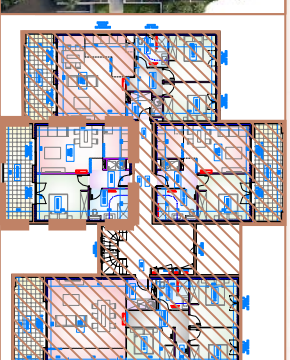

Résidence "PARC DE SAINTE LUCIE"

COMMUNE DE BORGIO

BATIMENT C - LOT 33 - ETAGE 2 - TYPE 2

TABLEAU DES SURFACES
BATIMENT C - LOT 33 - T2 - R+2

ENTREE	3,85m ²
PIECE A VIVRE	21,50m ²
CHAMBRE	12,86m ²
SALLE D'EAU	6,47m ²
TOTAL	44,68m ²
TERRASSE	15,51m ²