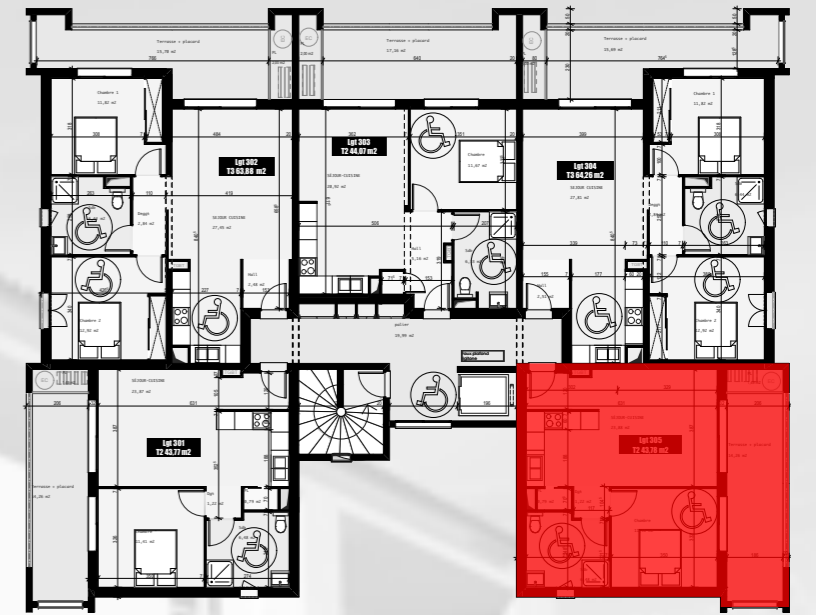

Appart 305 - Parking 22

Vue Aérienne

Plan de Masse

Perspective

Plan d'étage courant R+3

T2	305
Séjour/Cuisine	23,88 m ²
Dgt	1,22 m ²
Chambre 1	11,41 m ²
Placard	0,79 m ²
SdB + WC	6,48 m ²
TOTAL surface habitable	43,78 m²
Terrasse + placard technique	15,41 m ²

Résidence *Sainte Lucie*

commune de VESCOVATO